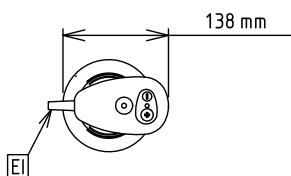

Goedkeuring

Front aanzicht

Zij aanzicht

EI = Elektrische aansluiting

Boven aanzicht

Elektra

Voltage	220-240 V/1 ph/50/60 Hz
Elektrisch max. vermogen	0.75 kW
Stekker type	CE-SCHUKO

Capaciteit

Capaciteit	290 liter
------------	-----------

Algemene gegevens

Externe afmetingen, lengte	138 mm
Externe afmetingen, breedte	120 mm
Externe afmetingen, hoogte	965 mm
Gewicht, netto (kg)	3.7
Rotatie snelheid	0 - 10.000 tpm
Waterdichtheid index	IP34