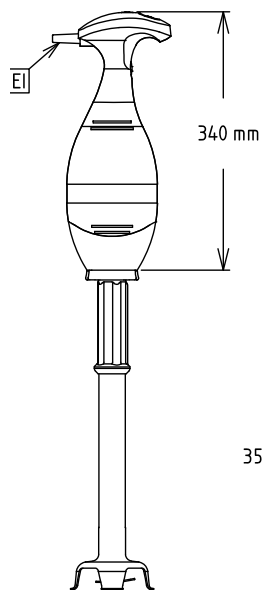

Zij aanzicht

EI = Elektrische aansluiting

Elektra

Voltage	220-240 V/1 ph/50/60 Hz
Elektrisch max. vermogen	0.75 kW
Stekker type	CE-SCHUKO

Capaciteit

Capaciteit	290 liter

Algemene gegevens

Externe afmetingen, lengte	138 mm
Externe afmetingen, breedte	120 mm
Externe afmetingen, hoogte	965 mm
Gewicht, netto (kg)	3.7
Rotatie snelheid	0 - 10.000 tpm
Waterdichtheid index	IP34

Meegeleverde accessoires

- 1 stuks OPZET STAAFMIXER 653 mm, voor Bermixer Pro 650W en 750W PNC 650135

Optionele accessoires

- OPZET GARDE 400 mm, versterkte uitvoering, voor alle modellen Bermixer Pro PNC 650108 ☐
- OPZET STAAFMIXER 353 mm, voor alle modellen Bermixer Pro PNC 650132 ☐
- OPZET STAAFMIXER 453 mm, voor alle modellen Bermixer Pro PNC 650133 ☐
- OPZET STAAFMIXER 553 mm, voor Bermixer Pro 450W, 550W, 650W en 750W PNC 650134 ☐
- OPZET STAAFMIXER 653 mm, voor Bermixer Pro 650W en 750W PNC 650135 ☐
- VERSTELBARE RAIL voor BERMIXER, kookketel diameter van Ø375 mm tot Ø650 mm, voor gebruik met de houder 653294 PNC 653292 ☐
- HOUDER voor BERMIXER motorunit met de staafmixer. Voor plaatsing op de rand van de kookketel of op de verstelbare rail 653292. Niet geschikt voor de garde. PNC 653294 ☐